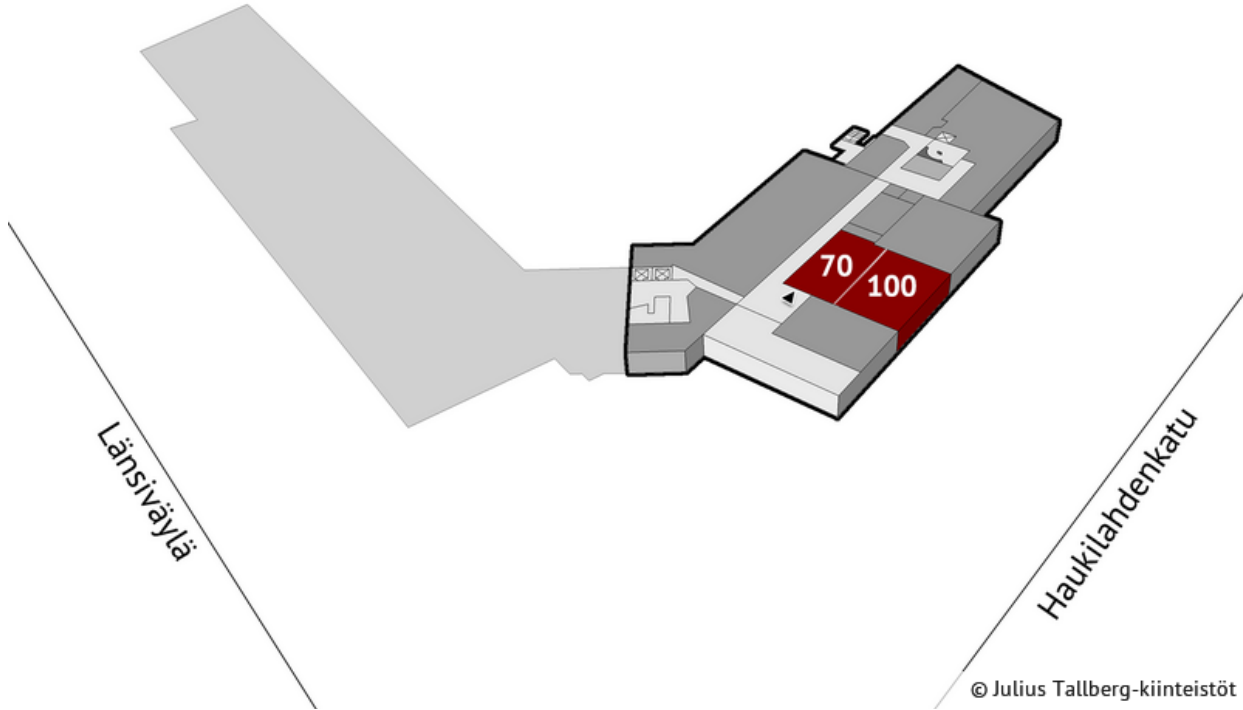

Espoon Kappelikuja 6

KAPPELIKUJA 6, NIITTYKUMPU ESPOO

Muutamme unelmat tilaksi