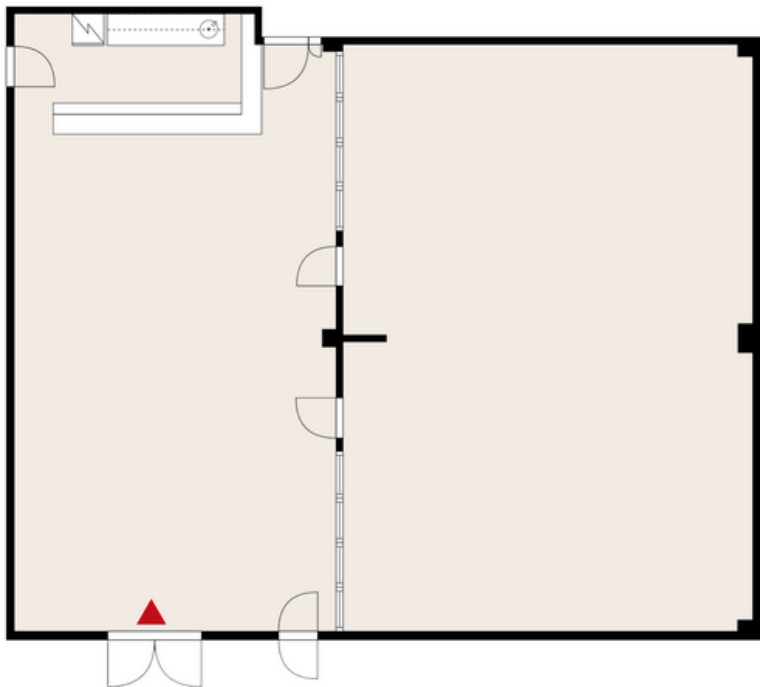

Espoon Kappelikuja 6

KAPPELIKUJA 6, NIITTYKUMPU ESPOO

© Julius Tallberg-kiinteistöt

Muutamme unelmat tilaksi