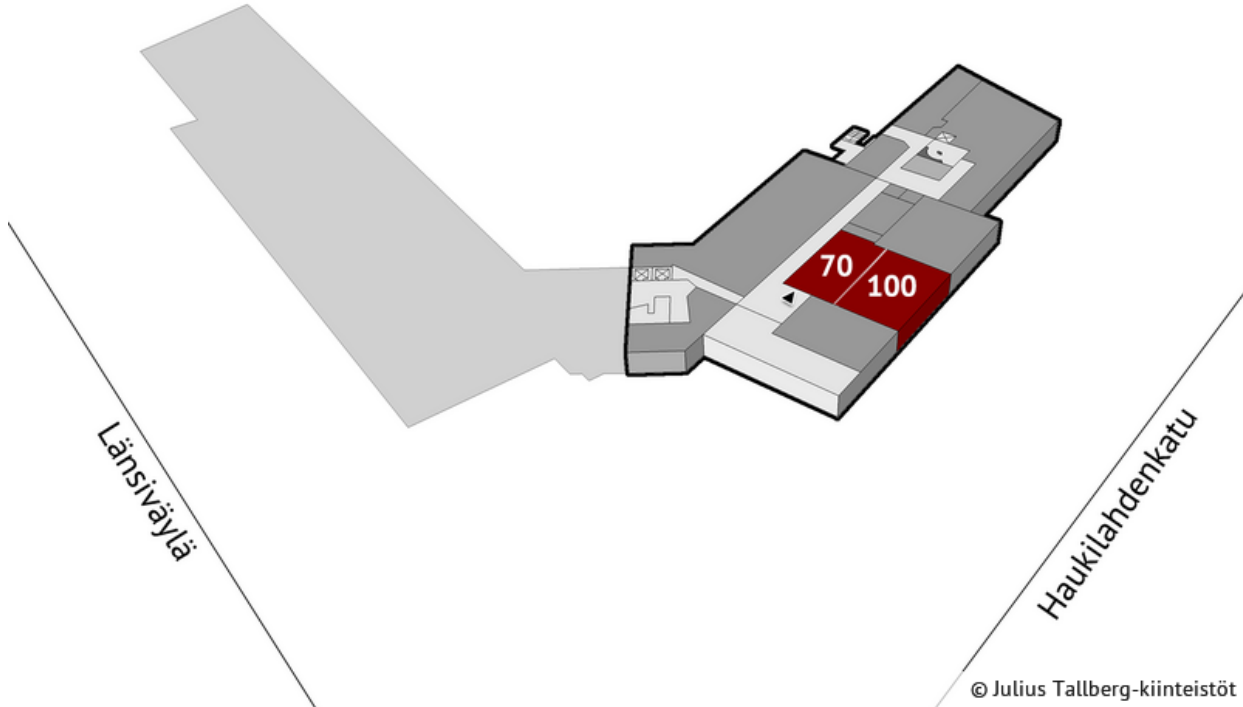

Espoon Kappelikuja 6

KAPPELIKUJA 6, NIITTYKUMPU ESPOO

© Julius Tallberg-kiinteistöt

Muutamme unelmat tilaksi