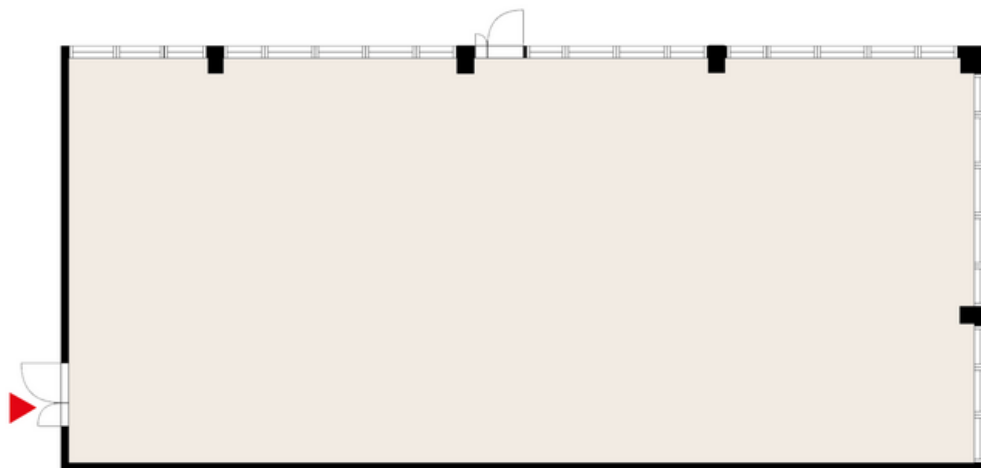

Vantaan Petikontie 6

PETIKONTIE 6, PETIKKO VANTAA

© Julius Tallberg-kiinteistöt

Muutamme unelmat tilaksi

Toimistotilat

Liiketilat

Tuotantotilat

Varastotilat