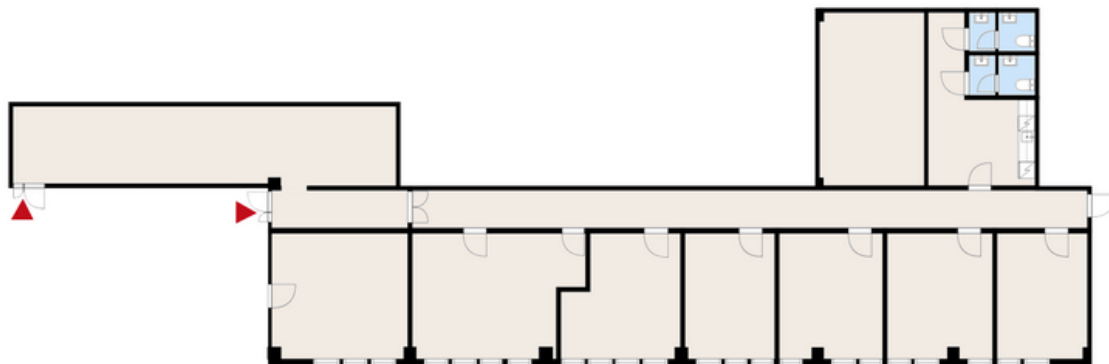

Helsingin Konalantie 47

KONALANTIE 47, KONALA HELSINKI

© Julius Tallberg-kiinteistöt

Muutamme unelmat tilaksi

Toimistotilat

Liiketilat

Tuotantotilat

Varastotilat