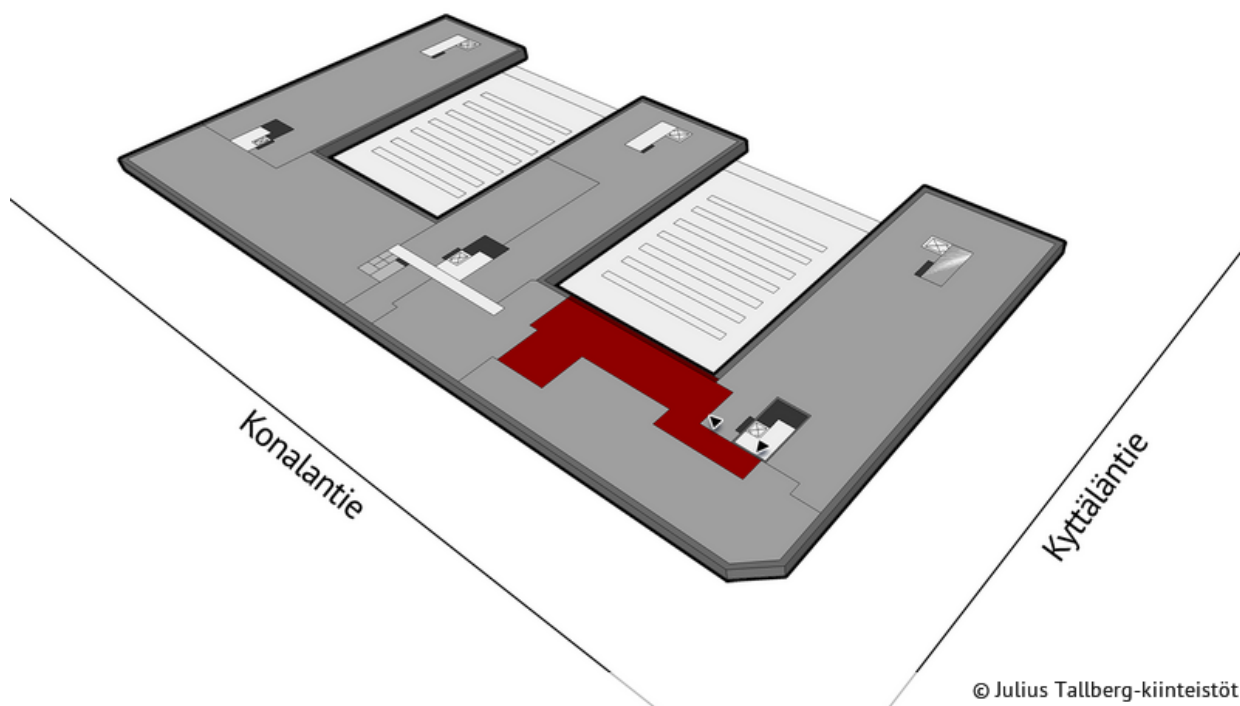

© Julius Tallberg-kiinteistöt

Muutamme unelmat tilaksi

Toimistotilat

Liiketilat

Tuotantotilat

Varastotilat