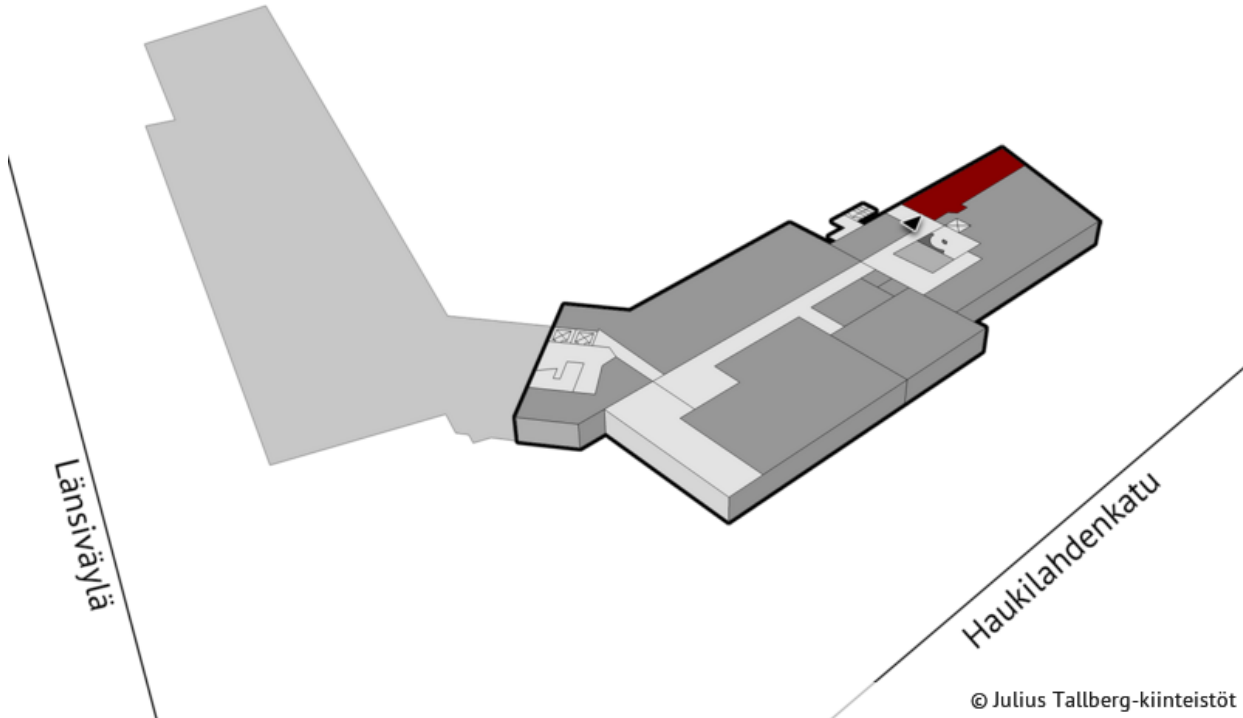

Espoon Kappelikuja 6

KAPPELIKUJA 6, NIITTYKUMPU ESPOO

© Julius Tallberg-kiinteistöt

Muutamme unelmat tilaksi