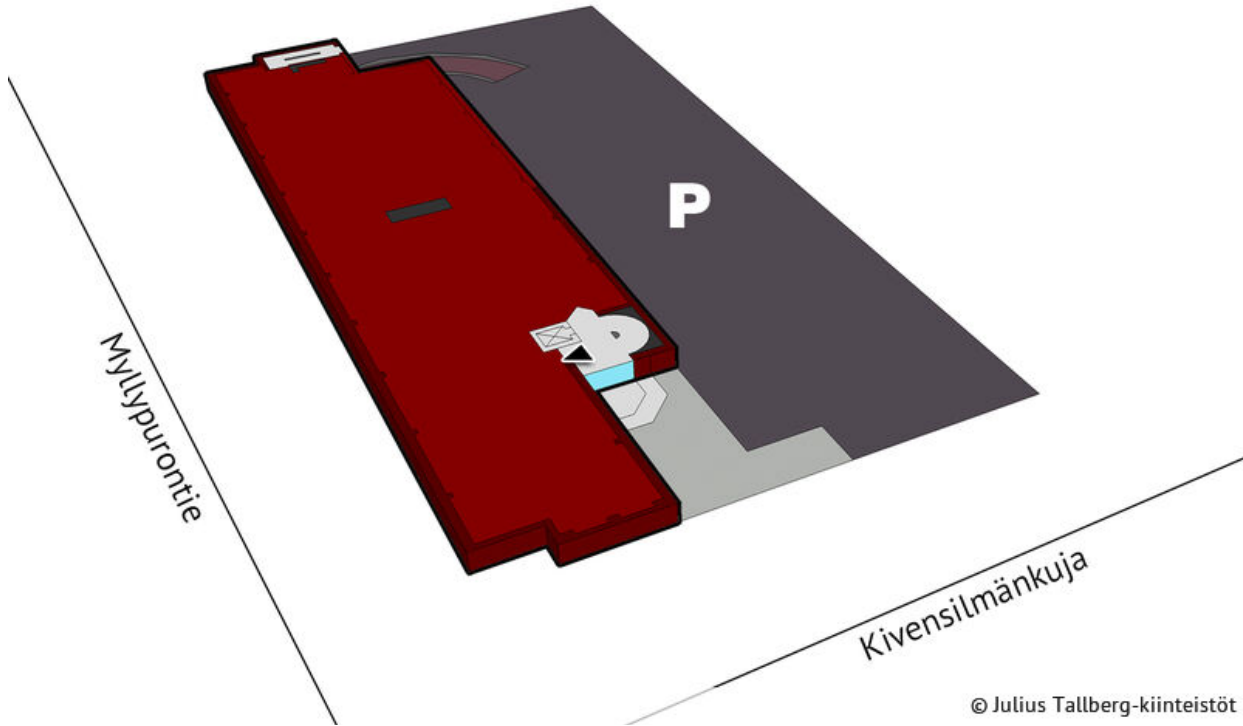

Helsingin Kivensilmänkuja 2

KIVENSILMÄNKUJA 2, MYLLYPURO HELSINKI

© Julius Tallberg-kiinteistöt

Vuokrattavana koko kerroksen kattava koulutustila Myllypuron kampuksen ja ostarin vierestä. Toimitila koostuu yhdeksästä luokahuoneesta, tauko-, varasto- ja toimistohuoneista, vessoista ja muista tukitiloista, kuten palvelinhuoneesta ja keittokomerosta. Sisäänkäynti tilaan on suoraan pihalta. Kohteessa on vapaana myös yksittäisiä huoneita kolmannessa kerroksessa, kysy lisää!

Helsingin Kivensilmänkuja 2

KIVENSILMÄNKUJA 2, MYLLYPURO HELSINKI

© Julius Tallberg-kiinteistöt

© Julius Tallberg-kiinteistöt

Muutamme unelmat tilaksi

Helsingin Kivensilmänkuja 2

KIVENSILMÄNKUJA 2, MYLLYPURO HELSINKI