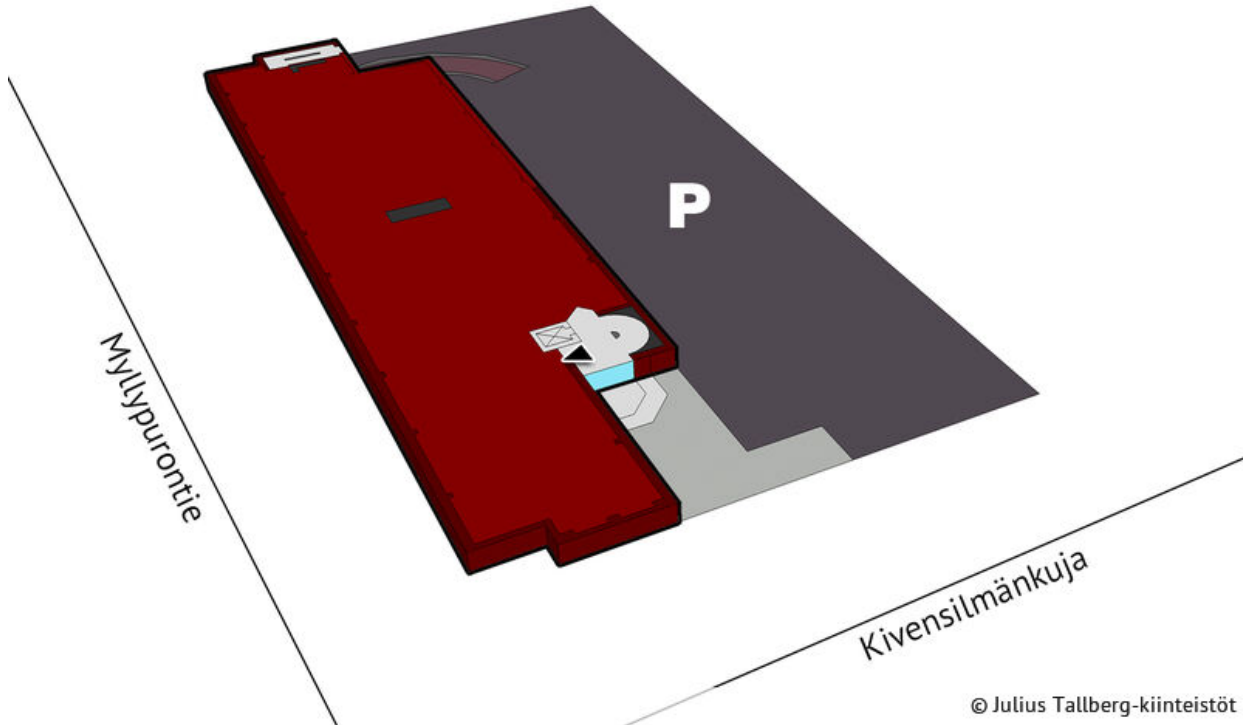

Helsingin Kivensilmänkuja 2

KIVENSILMÄNKUJA 2, MYLLYPURO HELSINKI

Muutamme unelmat tilaksi