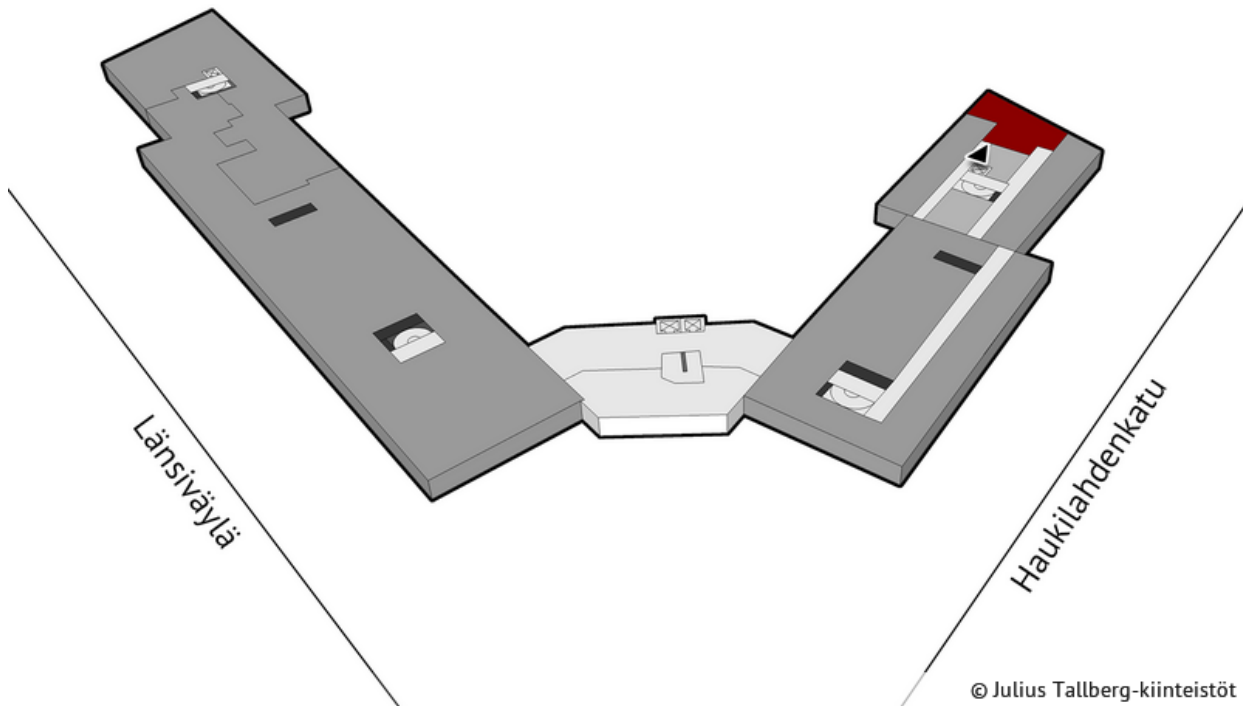

© Julius Tallberg-kiinteistöt

Muutamme unelmat tilaksi