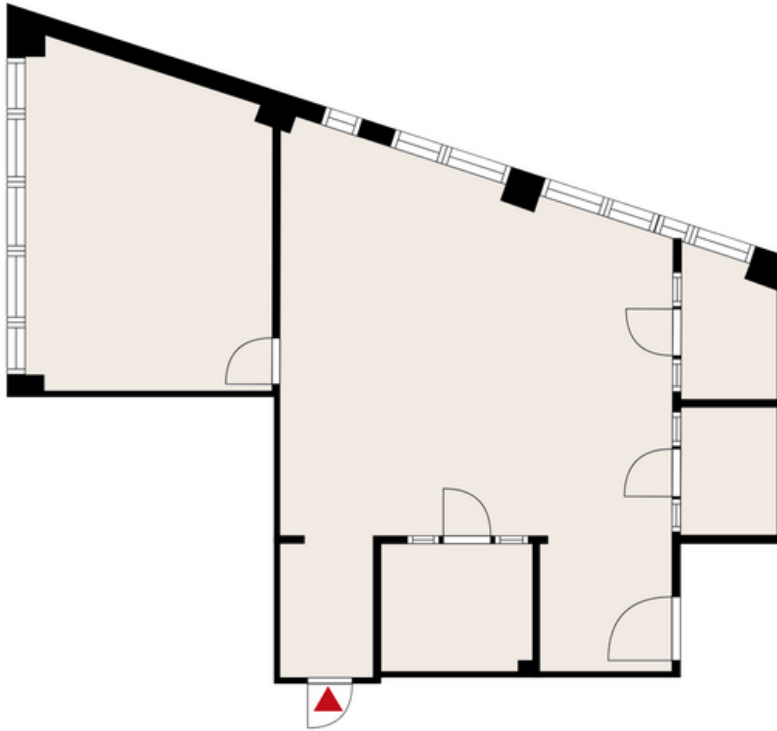

Espoon Kappelikuja 6

KAPPELIKUJA 6, NIITTYKUMPU ESPOO

© Julius Tallberg-kiinteistöt

Muutamme unelmat tilaksi