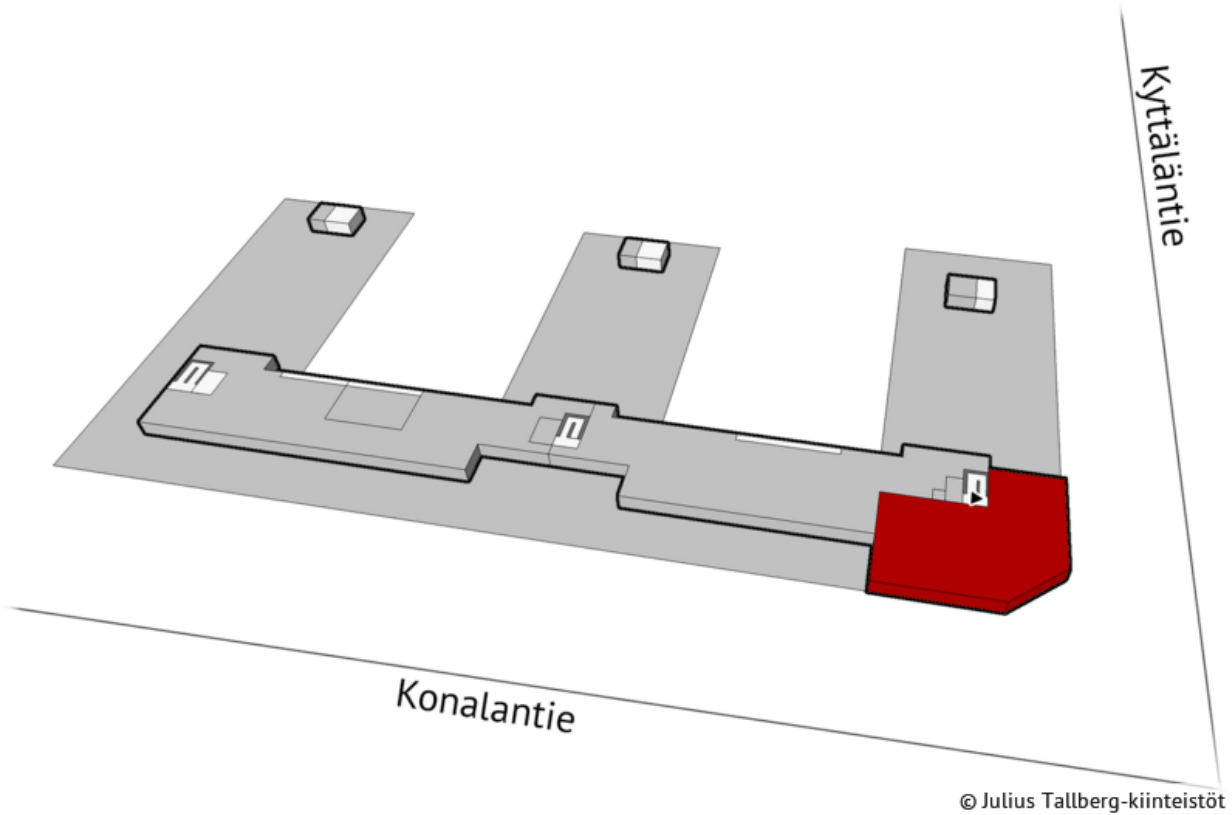

© Julius Tallberg-kiinteistöt

Muutamme unelmat tilaksi

Toimistotilat

Liiketilat

Tuotantotilat

Varastotilat