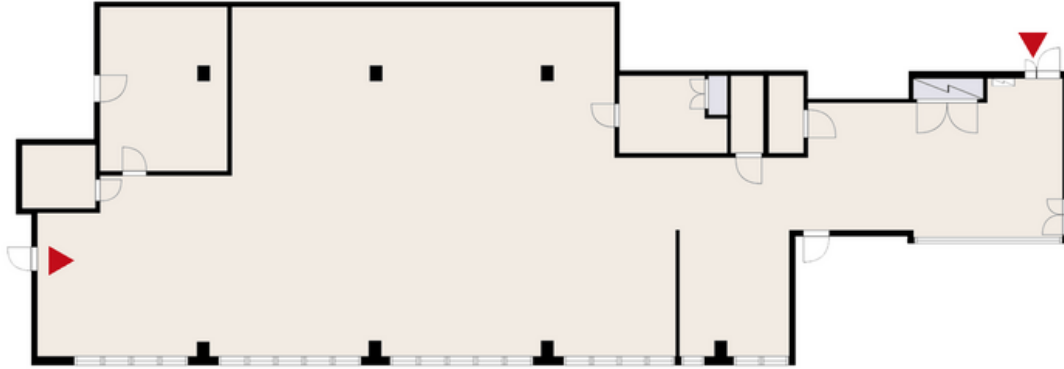

Helsingin Konalantie 47

KONALANTIE 47, KONALA HELSINKI

© Julius Tallberg-kiinteistöt

Muutamme unelmat tilaksi