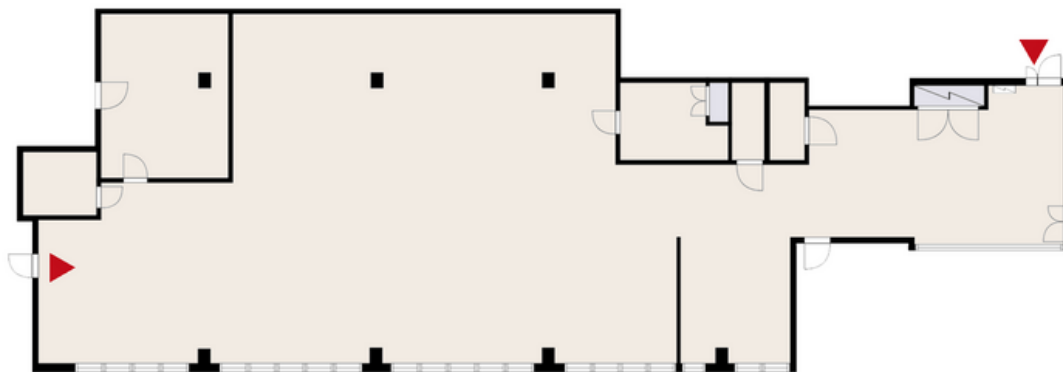

Helsingin Konalantie 47

KONALANTIE 47, KONALA HELSINKI

© Julius Tallberg-kiinteistöt

Muutamme unelmat tilaksi