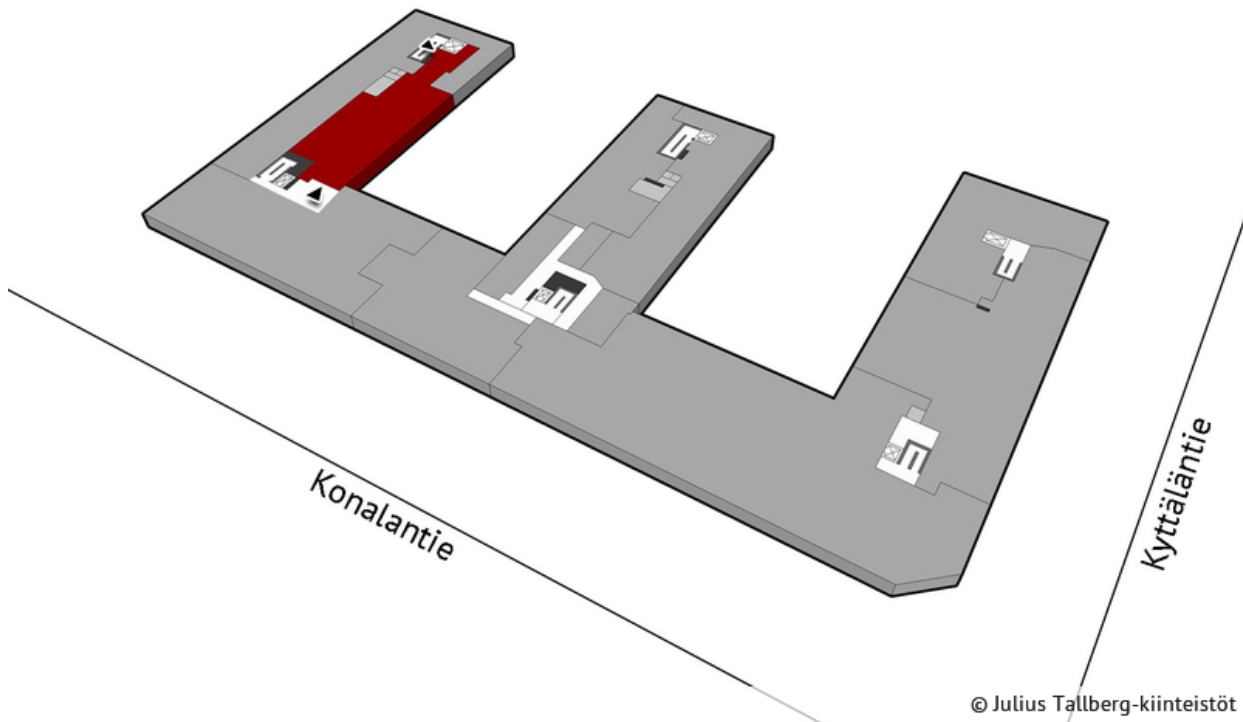

© Julius Tallberg-kiinteistöt

Muutamme unelmat tilaksi

Toimistotilat

Liiketilat

Tuotantotilat

Varastotilat