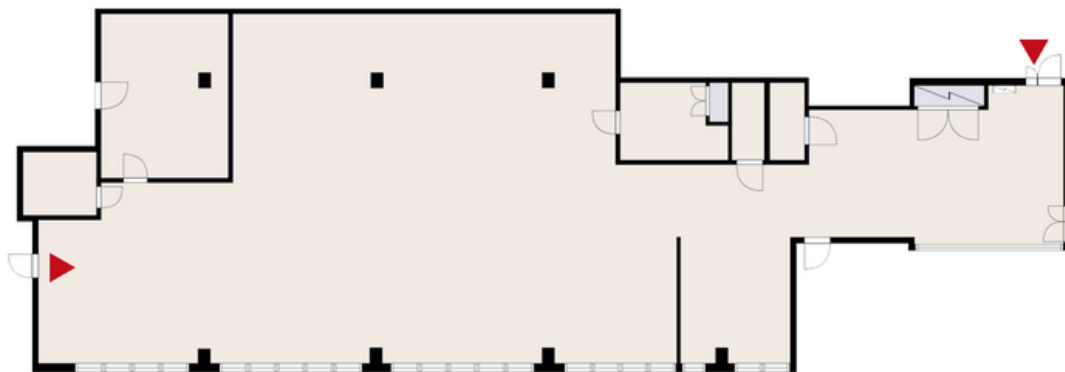

Helsingin Konalantie 47

KONALANTIE 47, KONALA HELSINKI

© Julius Tallberg-kiinteistöt

Muutamme unelmat tilaksi

Toimistotilat

Liiketilat

Tuotantotilat

Varastotilat