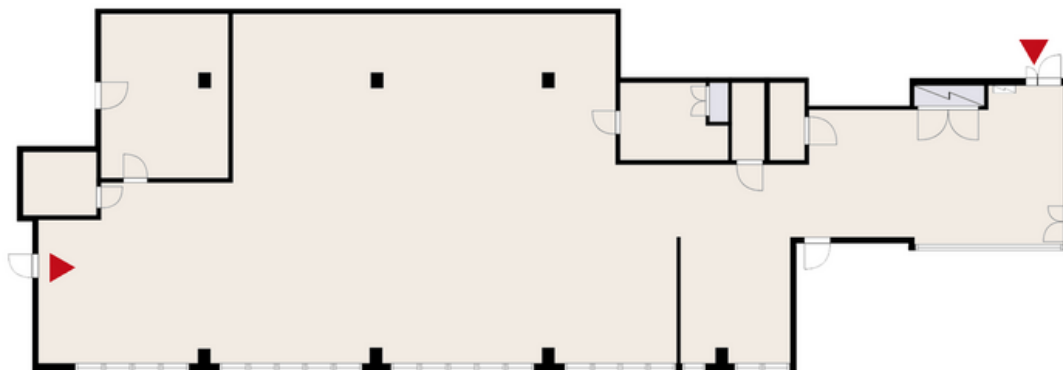

Helsingin Konalantie 47

KONALANTIE 47, KONALA HELSINKI

© Julius Tallberg-kiinteistöt

Muutamme unelmat tilaksi