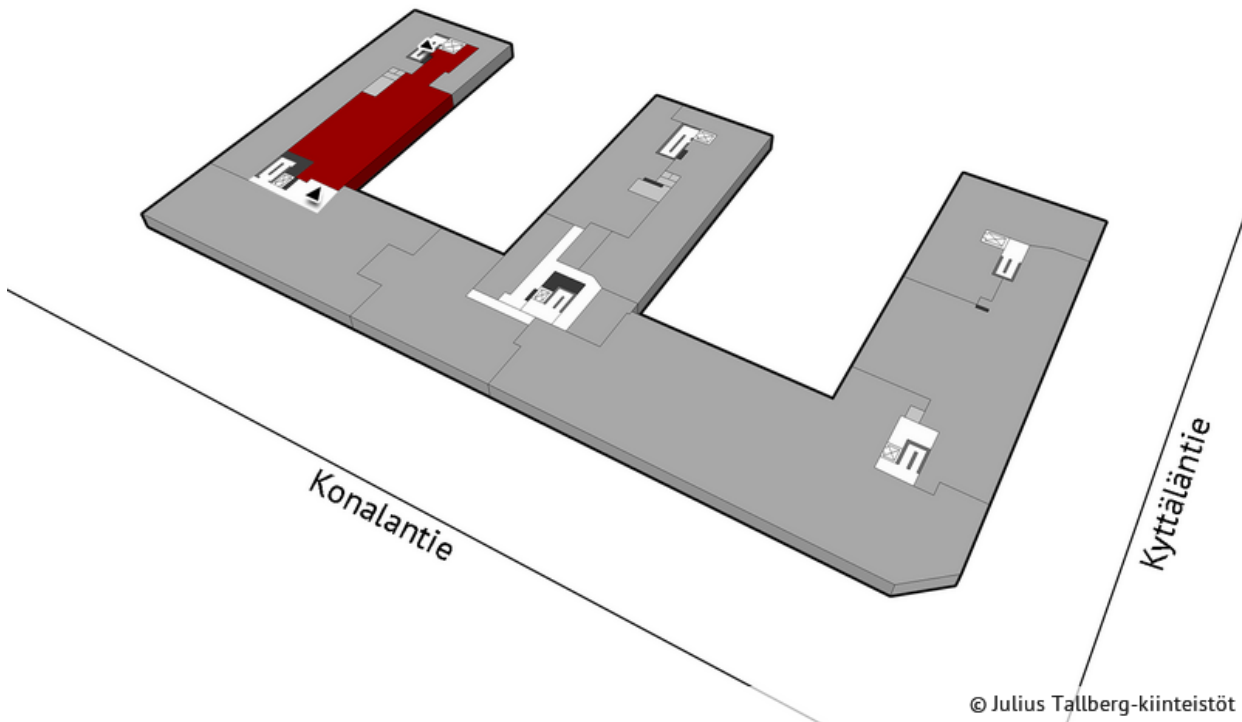

© Julius Tallberg-kiinteistöt

Muutamme unelmat tilaksi