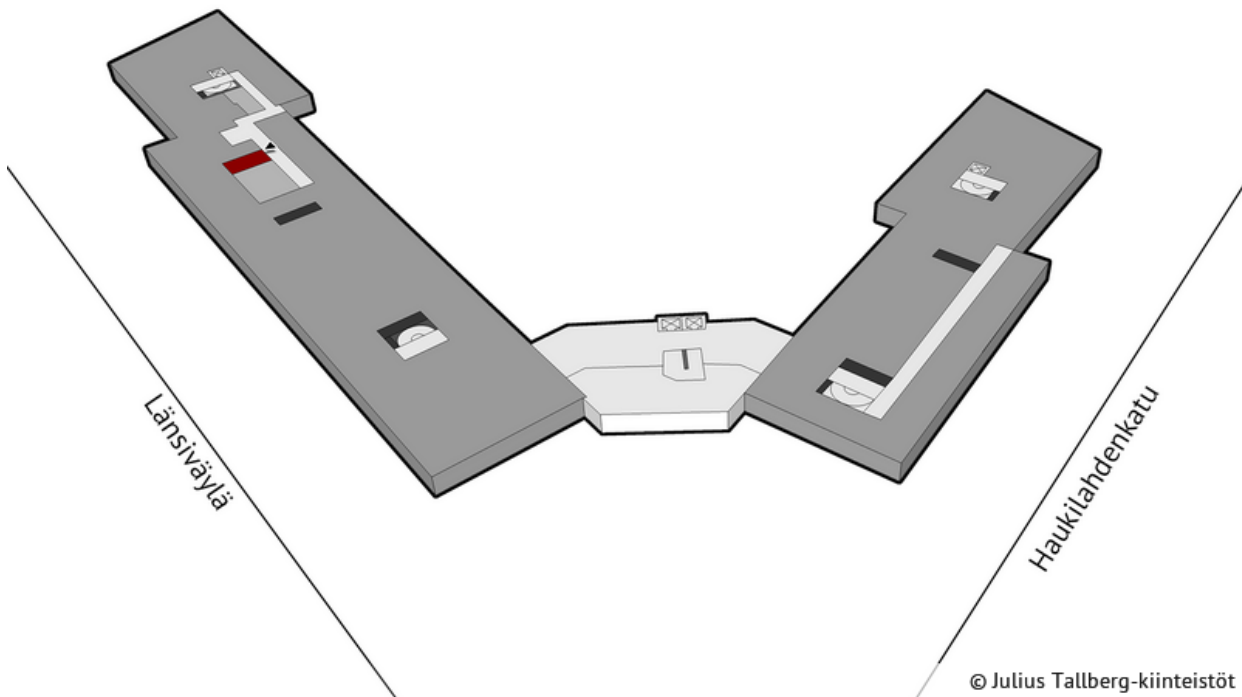

© Julius Tallberg-kiinteistöt

Muutamme unelmat tilaksi