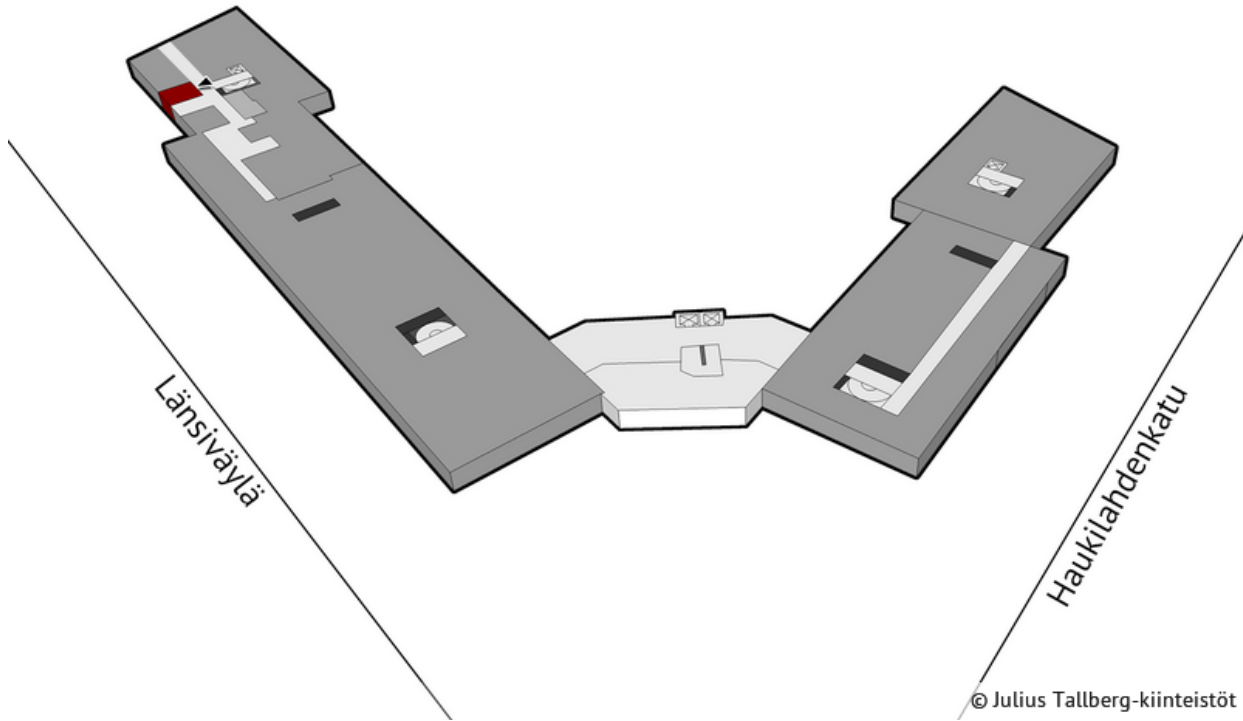

Espoon Kappelikuja 6

KAPPELIKUJA 6, NIITTYKUMPU ESPOO

Muutamme unelmat tilaksi