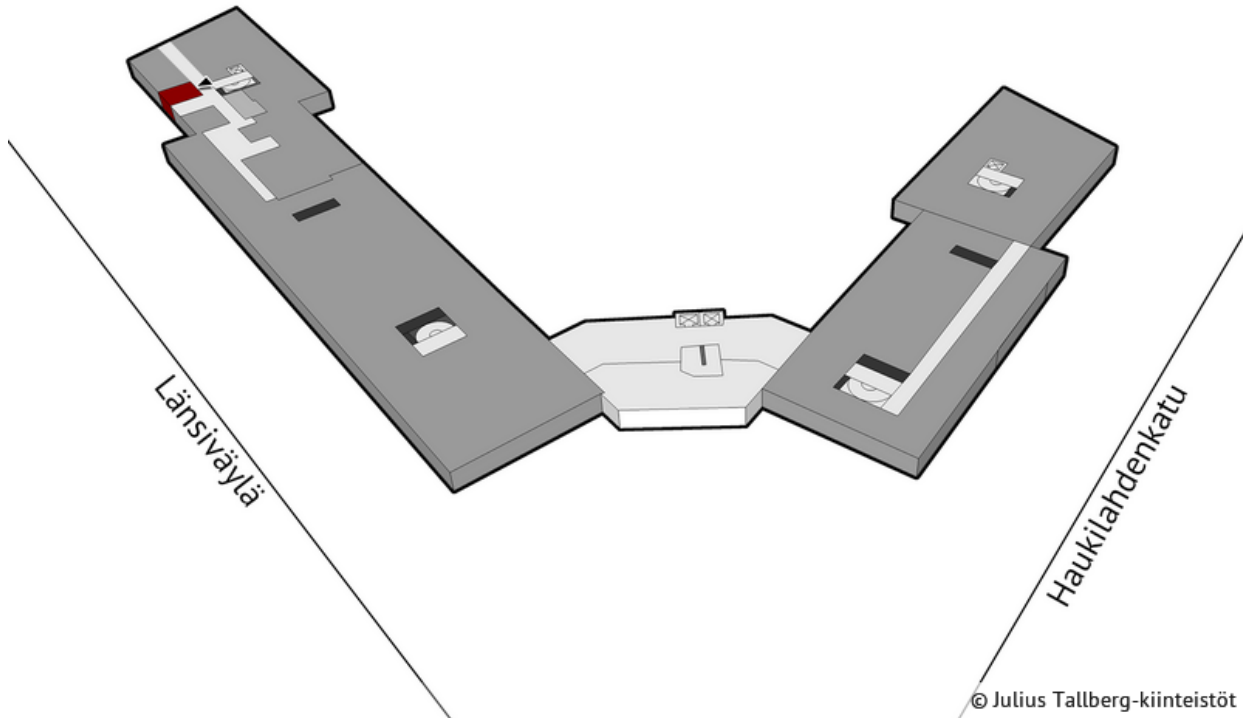

Espoon Kappelikuja 6

KAPPELIKUJA 6, NIITTYKUMPU ESPOO

© Julius Tallberg-kiinteistöt