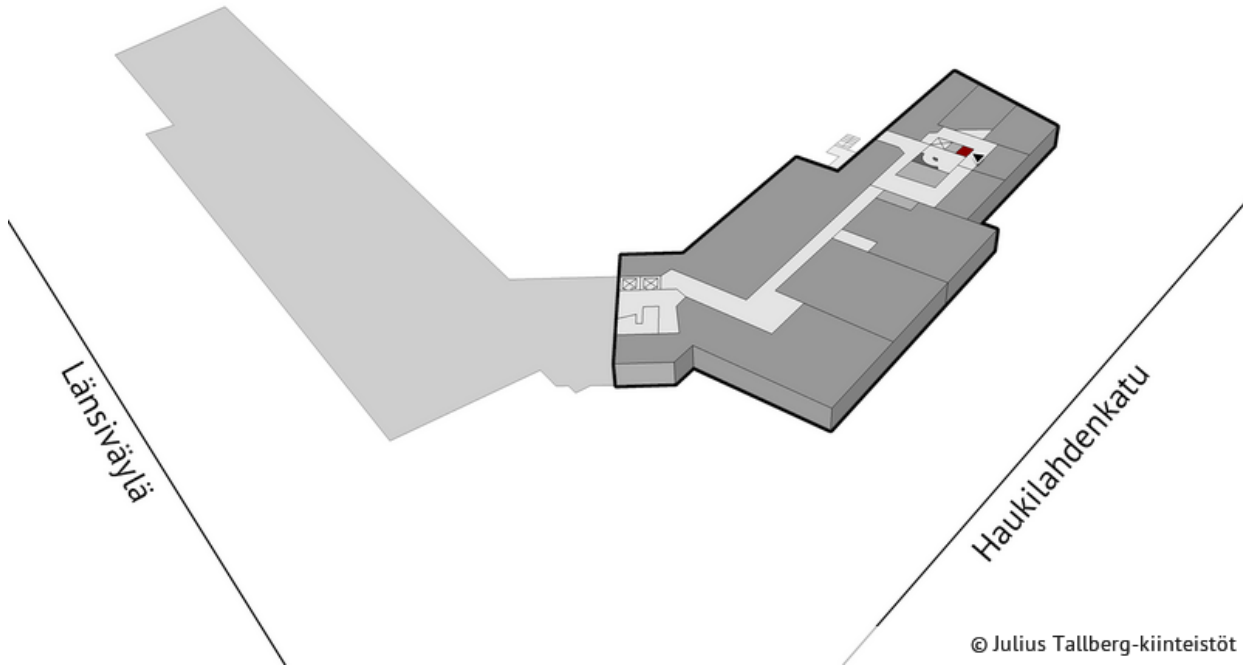

Espoon Kappelikuja 6

KAPPELIKUJA 6, NIITTYKUMPU ESPOO

© Julius Tallberg-kiinteistöt

Muutamme unelmat tilaksi